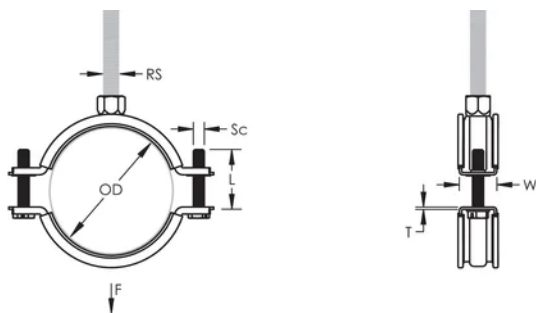

Schrauben mit Kombikopf für Schlitz- oder Kreuzschlitzschraubendreher und Außensechskant

Die längeren Flansche erleichtern den Zugang zu den Schrauben beim Festziehen

Die Schraubenlängen sind an die ausgeweiteten Klemmbereiche angepasst, damit wird die Lagerhaltung optimiert

## PRODUKTMERKMALE

---

Artikelnummer: 586206

Material: EPDM-SBR-Gummi;Stahl

Oberfläche: Elektrolytisch verzinkt

Temperatur: -50 to 110 °C

Außendurchmesser (OD): 37 - 44 mm

Rohrgröße: 1 1/4" Min

NB/DN: 32

Stangengröße (RS): M8

Breite (W): 20 mm

Dicke (T): 1 mm

Schraubendurchmesser (Sc): 6

Schraubenlänge (L): 27mm

Statische Last: 1000N

## DIAGRAMME

---