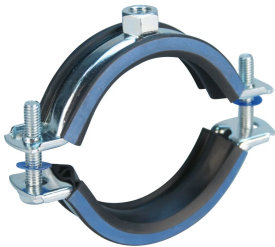

nVent CADDY Macrofix M8 mit Schallschutzeinlage, 37–44 mm OD, 1 1/4" Rohr, 32 DN

KATALOGNUMMER

MFE044

ZERTIFIZIERUNGEN

MERKMALE

Die gebördelte Kante am Schellenkörper verhindert das Abrutschen der Gummieinlage und vermeidet Korrekturen während der Installation

Kunststoffscheiben verhindern das Herausfallen der Schrauben bei der Installation

Schrauben mit Kombikopf für Schlitz- oder Kreuzschlitzschraubendreher und Außensechskant

Die längeren Flansche erleichtern den Zugang zu den Schrauben beim Festziehen

Die Schraubenlängen sind an die ausgeweiteten Klemmbereiche angepasst, damit wird die Lagerhaltung optimiert

Geräuschreduktion der Kategorie II gemäß DIN EN ISO 3822-1

Entspricht DIN 4109 für Lärmisolerungsdesign

In Übereinstimmung mit DIN EN 13501-1 ist das Brandverhalten als E klassifiziert