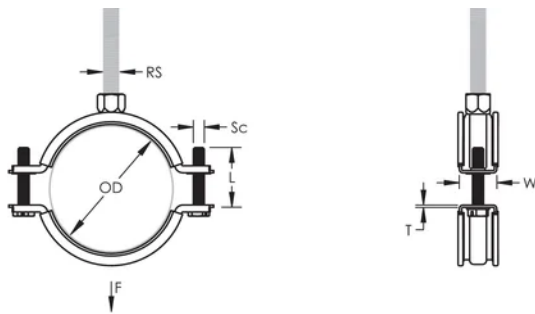

Oberfläche: Elektrolytisch verzinkt

Temperatur: -50 to 110 °C

Außendurchmesser (OD): 50 - 58 mm

Stangengröße (RS): M8

Breite (W): 20 mm

Dicke (T): 1.25 mm

Schraubendurchmesser (Sc): 6

Schraubenlänge (L): 27mm

Statische Last: 1500N

ZUSÄTZLICHE PRODUKTDDETAILS

Die Einlage besteht aus EPDM Gummi.

DIAGRAMME

WARNUNG

---

nVent-Produkte müssen in Übereinstimmung mit den Produktinformationsblättern und dem Schulungsmaterial von nVent installiert und verwendet werden. Informationsblätter sind verfügbar unter www.nVent.com sowie bei Ihrem nVent-Kundendienstvertreter. Unsachgemäße Installation, Missbrauch, Fehlanwendung oder andere Handlungen im Widerspruch zu den Anweisungen und Warnungen von nVent können zu Fehlfunktionen, Anlagenschäden, schwerer Körperverletzung sowie zum Tod führen und/oder haben die Annullierung der Garantie zur Folge.