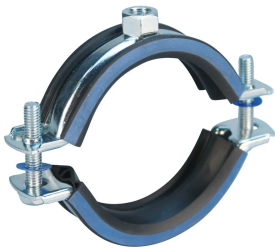

nVent CADDY Macrofix M8 mit Schallschutzeinlage, 50–58 mm OD

KATALOGNUMMER

MFE058

ZERTIFIZIERUNGEN

MERKMALE

Die gebördelte Kante am Schellenkörper verhindert das Abrutschen der Gummieinlage und vermeidet Korrekturen während der Installation

Kunststoffscheiben verhindern das Herausfallen der Schrauben bei der Installation

Schrauben mit Kombikopf für Schlitz- oder Kreuzschlitzschraubendreher und Außensechskant

Die längeren Flansche erleichtern den Zugang zu den Schrauben beim Festziehen

Die Schraubenlängen sind an die ausgeweiteten Klemmbereiche angepasst, damit wird die Lagerhaltung optimiert

Geräuschreduktion der Kategorie II gemäß DIN EN ISO 3822-1

Entspricht DIN 4109 für Lärmisolerungsdesign

In Übereinstimmung mit DIN EN 13501-1 ist das Brandverhalten als E klassifiziert

PRODUKTMERKMALE

Artikelnummer: 586208

Material: EPDM-SBR-Gummi;Stahl