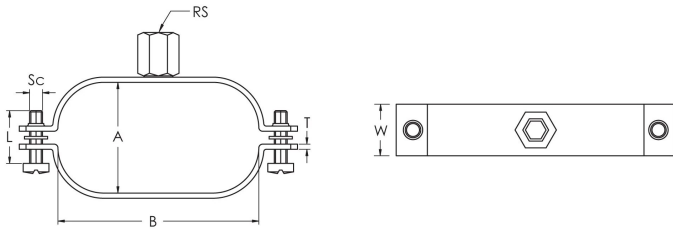

Ovale Rohrschelle mit Mutter, 25 DN, M8, M10 Stabgröße

KATALOGNUMMER

MXOVDN25EG

MERKMALE

Spezialrohrschelle für die isolierten Wasser- und Messleitungsstrang zu Solarheizungspaneelen

Die spezielle Schellenform sorgt für eine sichere Befestigung and Wand oder Decke

PRODUKTMERKMALE

Artikelnummer: 403800

Material: Stahl

Oberfläche: Elektrolytisch verzinkt

NB/DN: 25

Stangengröße (RS): M8;M10

A: 71 mm

B: 124 mm

Breite (W): 20 mm

Dicke (T): 2 mm

Schraubendurchmesser (Sc): 6

Schraubenlänge (L): 20mm

WARNUNG

nVent-Produkte müssen in Übereinstimmung mit den Produktinformationsblättern und dem Schulungsmaterial von nVent installiert und verwendet werden. Informationsblätter sind verfügbar unter www.nVent.com sowie bei Ihrem nVent-Kundendienstvertreter. Unsachgemäße Installation, Missbrauch, Fehlanwendung oder andere Handlungen im Widerspruch zu den Anweisungen und Warnungen von nVent können zu Fehlfunktionen, Anlagenschäden, schwerer Körperverletzung sowie zum Tod führen und/oder haben die Annullierung der Garantie zur Folge.