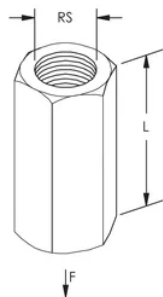

EM-HEX Gewindestangenverbinder

SPEZIFIKATIONEN

Oberfläche: Elektrolytisch verzinkt

Material: Stahl

Table 1/1

Katalognummer	Artikelnummer	Stangengröße (RS)	Länge (L)	Statische Last
025M16EG	592336	M16	30mm	7000N
025M10EG	592350	M10	30mm	2800N
025M8EG	592340	M8	30mm	1800N
025M6EG	592305	M6	30mm	900N
025M12EG	592335	M12	30mm	4000N

DIAGRAMME