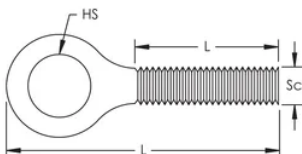

## MERKMALE

Konzipiert für die Aufnahme eines nVent CADDY Speed Link Drahtseils oder Hakens

## SPEZIFIKATIONEN

**Oberfläche:** Elektrolytisch verzinkt

**Material:** Stahl

Table 1/1

Katalognummer	Artikelnummer	Schraubendurchmesser (Sc)	Schraubenlänge (L)	Lochgröße (HS)	Länge (L)
SLEBM6	195854	6	20mm	7.2 mm	37.5mm
SLEBM8	195856	8	25mm	8.5 mm	50mm

## DIAGRAMME