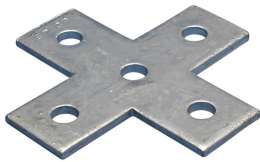

Flacher Fünfloch-Kreuzwinkel

SPEZIFIKATIONEN

Material: Stahl

Table 1/1

Katalognummer	Artikelnummer	Oberfläche	Lochgröße (HS)	Dicke (T)	A	B
ZEA109	387590	Feuerverzinkt	14 mm	6 mm	138 mm	138 mm
ZEA109EG	387592	Elektrolytisch verzinkt	14 mm	6 mm	135 mm	135 mm