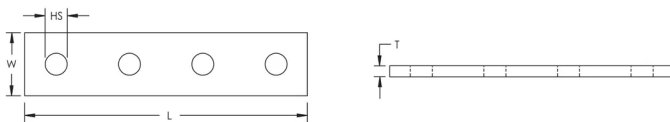

# Profilschienenverbinder, Innenseite

## SPEZIFIKATIONEN

Table 1/2

Katalognummer	Artikelnummer	Material	Oberfläche	Lochgröße (HS)	Lochabstand, Montagehalterung	Länge (L)
ZUA408	387830	Stahl	Feuerverzinkt	12 mm	54mm	203mm

Table 2/2

Katalognummer	Artikelnummer	Breite (W)	Dicke (T)
ZUA408	387830	35 mm	10 mm

## DIAGRAMME