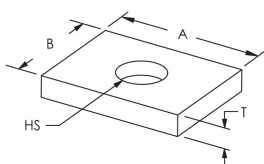

DIAGRAMME

WARNUNG

nVent-Produkte müssen in Übereinstimmung mit den Produktinformationsblättern und dem Schulungsmaterial von nVent installiert und verwendet werden. Informationsblätter sind verfügbar unter www.nVent.com sowie bei Ihrem nVent-Kundendienstvertreter. Unsachgemäße Installation, Missbrauch, Fehlanwendung oder andere Handlungen im Widerspruch zu den Anweisungen und Warnungen von nVent können zu Fehlfunktionen, Anlagenschäden, schwerer Körperverletzung sowie zum Tod führen und/oder haben die Annullierung der Garantie zur Folge.