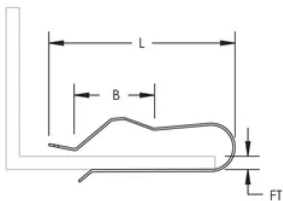

DIAGRAMME

WARNUNG

nVent-Produkte müssen in Übereinstimmung mit den Produktinformationsblättern und dem Schulungsmaterial von nVent installiert und verwendet werden. Informationsblätter sind verfügbar unter www.nVent.com sowie bei Ihrem nVent-Kundendienstvertreter. Unsachgemäße Installation, Missbrauch, Fehlanwendung oder andere Handlungen im Widerspruch zu