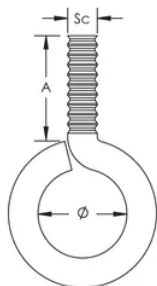

## SPEZIFIKATIONEN

**Oberfläche:** Elektrolytisch verzinkt

**Material:** Stahl

Table 1/1

Katalognummer	Artikelnummer	Schraubendurchmesser (Sc)	Durchmesser (Ø)	A
OSM8X25	336050	8	12 mm	25 mm
OSM10X30	336060	10	14 mm	30 mm

## DIAGRAMME