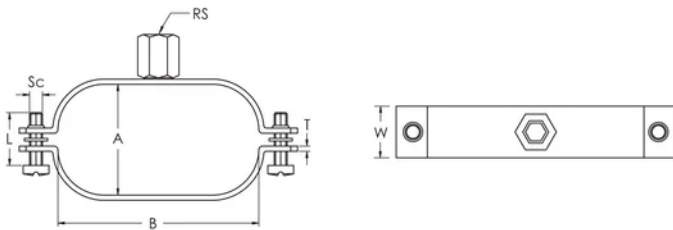

Katalognummer	Artikelnummer	Dicke (T)	Schraubendurchmesser (Sc)	Schraubenlänge (L)
MXOVDN1618EG	401245	2 mm	6	20mm
MXOVDN1012EG	401161	2 mm	6	20mm
MXOVDN20EG	401246	2 mm	6	20mm
MXOVDN1215EG	401244	2 mm	6	20mm

DIAGRAMME

WARNUNG

nVent-Produkte müssen in Übereinstimmung mit den Produktinformationsblättern und dem Schulungsmaterial von nVent installiert und verwendet werden. Informationsblätter sind verfügbar unter www.nVent.com sowie bei Ihrem nVent-Kundendienstvertreter. Unsachgemäße Installation, Missbrauch, Fehlanwendung oder andere Handlungen im Widerspruch zu den Anweisungen und Warnungen von nVent können zu Fehlfunktionen, Anlagenschäden, schwerer Körperverletzung sowie zum Tod führen und/oder haben die Annullierung der Garantie zur Folge.

Nordamerika

+1.800.753.9221
Option 1 – Kundendienst
Option 2 – Technischer
Support

Europa

Niederlande:
+31 800-0200135
Frankreich:
+33 800 901 793

Europa

Deutschland:
800 1890272
Sonstige Länder:
+31 13 5835404

APAC

Shanghai:
+ 86 21 2412 1618/19
Sydney:
+61 2 9751 8500

Unser starkes markenportfolio:

CADDY ERICO HOFFMAN ILSCO SCHROFF TRACHTE