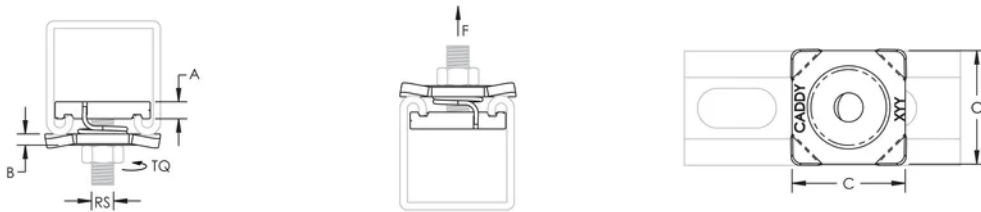

Katalognummer	Artikelnummer	Statische Last 1 (F1)	Statische Last 2 (F2)	Statische Last 3 (F3)
QSNM6EG	592900	2000N	2000N	2000N

ZUSÄTZLICHE PRODUKTDDETAILS

Die statische Last 1 entspricht einer Montageschienenendicke von 1,5 mm. Die statische Last 2 entspricht einer Montageschienenendicke von 2,0 mm. Die statische Last 3 entspricht einer Montageschienenendicke von 2,5 mm.

DIAGRAMME

WARNUNG

nVent-Produkte müssen in Übereinstimmung mit den Produktinformationsblättern und dem Schulungsmaterial von nVent installiert und verwendet werden. Informationsblätter sind verfügbar unter www.nVent.com sowie bei Ihrem nVent-Kundendienstvertreter. Unsachgemäße Installation, Missbrauch, Fehlanwendung oder andere Handlungen im Widerspruch zu den Anweisungen und Warnungen von nVent können zu Fehlfunktionen, Anlagenschäden, schwerer Körperverletzung sowie zum Tod führen und/oder haben die Annullierung der Garantie zur Folge.

Nordamerika

+1.800.753.9221
Option 1 – Kundendienst
Option 2 – Technischer
Support

Europa

Niederlande:
+31 800-0200135
Frankreich:
+33 800 901 793

Europa

Deutschland:
800 1890272
Sonstige Länder:
+31 13 5835404

APAC

Shanghai:
+ 86 21 2412 1618/19
Sydney:
+61 2 9751 8500

Unser starkes markenportfolio:

CADDY ERICO HOFFMAN ILSCO SCHROFF TRACHTE