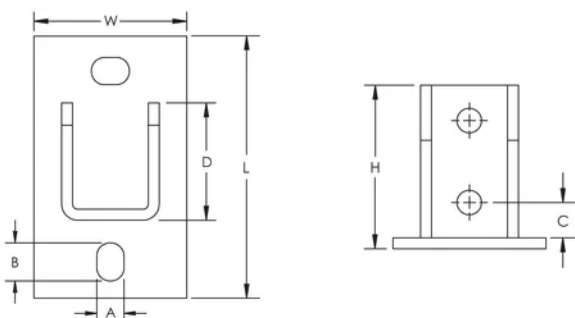

Rechteckige Grundplatte

SPEZIFIKATIONEN

Table 1/3

Katalognummer	Artikelnummer	Material	Oberfläche	Höhe (H)	Länge (L)	Breite (W)
ZGA512	313828	Stahl	Feuerverzinkt	100 mm	160mm	80 mm

Table 2/3

Katalognummer	Artikelnummer	A	B	C	D	Lochgröße (HS)
ZGA512	313828	14 mm	20 mm	32 mm	51 mm	14 mm

Table 3/3

Katalognummer	Artikelnummer	Dicke (T)
ZGA512	313828	6 mm

DIAGRAMME

WARNUNG

nVent-Produkte müssen in Übereinstimmung mit den Produktinformationsblättern und dem Schulungsmaterial von nVent installiert und verwendet werden. Informationsblätter sind verfügbar unter www.nVent.com sowie bei Ihrem nVent-Kundendienstvertreter. Unsachgemäße Installation, Missbrauch, Fehlanwendung oder andere Handlungen im Widerspruch zu den Anweisungen und Warnungen von nVent können zu Fehlfunktionen, Anlagenschäden, schwerer Körperverletzung sowie zum Tod führen und/oder haben die Annullierung der Garantie zur Folge.