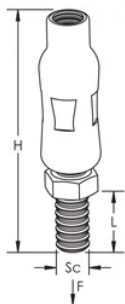

RTU Pendelhänger

MERKMALE

Bis zu 15° schwenkbar

SPEZIFIKATIONEN

Oberfläche: Elektrolytisch verzinkt

Material: Stahl

Table 1/1

Katalognummer	Artikelnummer	Schraubendurchmesser (Sc)	Schraubenlänge (L)	Höhe (H)	Statische Last
RTUM8L15	583600	8	15mm	66 mm	2500N
RTUM10	583590	10	18mm	75 mm	2500N
RTUM10L18	583610	10	18mm	85 mm	2500N

DIAGRAMME