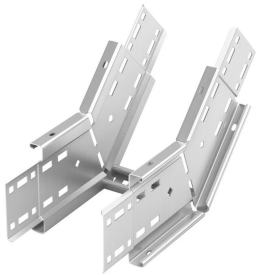

# Speedway Kabelleiter Bogen aufwärts, 45°

## MERKMALE

Bogen für eine 45° Grad Richtungsänderung, vertikal nach oben

Optimale Unterstützung für leistungsstarke Niederspannungs- und Datenkabel

Innovatives, integriertes SPEEDLOK Verbindungssystem

Sicherheitsecken schützen die Kabel während der Installation

Durch Gelochte Seitenwände wird das Bohren durch die Seitenwände bei Längenanpassung der Leiter vermieden

IEC 61537-konforme Nennlast und Erdung

Reaktionsschnelle Design- und Layoutleistungen, einschließlich seismischer Dienste

## SPEZIFIKATIONEN

**Oberfläche:** Feuerverzinkt

**Material:** Stahl

Table 1/2

Katalognummer	Artikelnummer	Breite (W)	Winkel (a)	A	B	C
CL110X750IR45 HD	840340	750 mm	45 °	286 mm	193 mm	290 mm

Katalognummer	Artikelnummer	Breite (W)	Winkel (a)	A	B	C
CL110X150IR45HD	840300	150 mm	45 °	286 mm	193 mm	290 mm
CL110X600IR45HD	840330	600 mm	45 °	286 mm	193 mm	290 mm
CL110X450IR45HD	840320	450 mm	45 °	286 mm	193 mm	290 mm
CL110X900IR45HD	840350	900 mm	45 °	286 mm	193 mm	290 mm
CL110X300IR45HD	840310	300 mm	45 °	286 mm	193 mm	290 mm