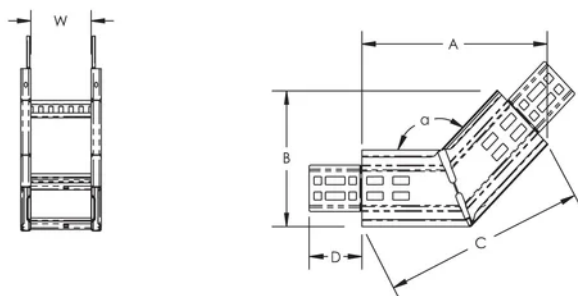

Katalognummer	Artikelnummer	Breite (W)	Winkel (a)	A	B	C
CL110X150IR45HD	840300	150 mm	45 °	286 mm	193 mm	290 mm
CL110X600IR45HD	840330	600 mm	45 °	286 mm	193 mm	290 mm
CL110X450IR45HD	840320	450 mm	45 °	286 mm	193 mm	290 mm
CL110X900IR45HD	840350	900 mm	45 °	286 mm	193 mm	290 mm
CL110X300IR45HD	840310	300 mm	45 °	286 mm	193 mm	290 mm

Table 2/2

Katalognummer	Artikelnummer	D
CL110X750IR45HD	840340	80 mm
CL110X150IR45HD	840300	80 mm
CL110X600IR45HD	840330	80 mm
CL110X450IR45HD	840320	80 mm
CL110X900IR45HD	840350	80 mm
CL110X300IR45HD	840310	80 mm

DIAGRAMME

WARNUNG

nVent-Produkte müssen in Übereinstimmung mit den Produktinformationsblättern und dem Schulungsmaterial von nVent installiert und verwendet werden. Informationsblätter sind verfügbar unter www.nVent.com sowie bei Ihrem nVent-Kundendienstvertreter. Unsachgemäße Installation, Missbrauch, Fehlanwendung oder andere Handlungen im Widerspruch zu den Anweisungen und Warnungen von nVent können zu Fehlfunktionen, Anlagenschäden, schwerer Körperverletzung sowie zum Tod führen und/oder haben die Annullierung der Garantie zur Folge.