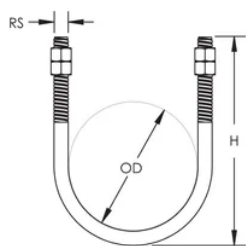

DIAGRAMME

WARNUNG

nVent-Produkte müssen in Übereinstimmung mit den Produktinformationsblättern und dem Schulungsmaterial von nVent installiert und verwendet werden. Informationsblätter sind verfügbar unter www.nVent.com sowie bei Ihrem nVent-Kundendienstvertreter. Unsachgemäße Installation, Missbrauch, Fehlanwendung oder andere Handlungen im Widerspruch zu den Anweisungen und Warnungen von nVent können zu Fehlfunktionen, Anlagenschäden, schwerer Körperverletzung sowie zum Tod führen und/oder haben die Annullierung der Garantie zur Folge.

Nordamerika

+1.800.753.9221

Option 1 – Kundendienst

Option 2 – Technischer

Support

Europa

Niederlande:

+31 800-0200135

Frankreich:

+33 800 901 793

Europa

Deutschland:

800 1890272

Sonstige Länder:

+31 13 5835404

APAC

Shanghai:

+ 86 21 2412 1618/19

Sydney:

+61 2 9751 8500

Unser starkes markenportfolio:

CADDY

ERICO

HOFFMAN

ILSCO

SCHROFF

TRACHTE