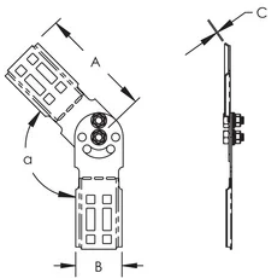

Speedway Kabelleiter Verbinder, vertikal einstellbar

ZERTIFIZIERUNGEN

MERKMALE

Bietet eine hochfeste Verbindung mit dem SPEEDWAY Kabel Ladder Profil

Das integrierte Scharnier ermöglicht eine einfache Anpassung der vertikalen Kabelleiterverbindung

Schnell und einfach zu installieren mit den mitgelieferten Schrauben

Mehrere Steckplätze ermöglichen Anpassungen vor Ort

SPEZIFIKATIONEN

Table 1/2

Katalognummer	Artikelnummer	Material	Oberfläche	Winkel (a)	A	B
CLSW4VACGA	842030	Stahl	Feuerverzinkt	0 - 90 °	150 mm	62 mm

Table 2/2

Katalognummer	Artikelnummer	C
CLSW4VACGA	842030	2 mm

DIAGRAMME

WARNUNG

nVent-Produkte müssen in Übereinstimmung mit den Produktinformationsblättern und dem Schulungsmaterial von nVent installiert und verwendet werden. Informationsblätter sind verfügbar unter www.nVent.com sowie bei Ihrem nVent-Kundendienstvertreter. Unsachgemäße Installation, Missbrauch, Fehlanwendung oder andere Handlungen im Widerspruch zu den Anweisungen und Warnungen von nVent können zu Fehlfunktionen, Anlagenschäden, schwerer Körperverletzung sowie zum Tod führen und/oder haben die Annullierung der Garantie zur Folge.