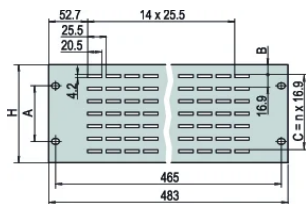

Katalognummer	Behandelte Kanten	Farbcode	EMV-Schirmung	Höhe (H)	Typ	Breite (W)
30702-058		RAL 7035	Nein	132.5mm	19-Zoll-Frontplatte	483mm
30702-046			Nein	132.5mm	19-Zoll-Frontplatte	483mm
30702-045			Nein	88.1mm	19-Zoll-Frontplatte	483mm
30702-049	Ja		Nein	132.5mm	19-Zoll-Frontplatte	483mm

ZUSÄTZLICHE PRODUKTDDETAILS

19"- Befestigungsmaterial bitte separat bestellen.

DIAGRAMME

WARNUNG

nVent-Produkte müssen in Übereinstimmung mit den Produktinformationsblättern und dem Schulungsmaterial von nVent installiert und verwendet werden. Informationsblätter sind verfügbar unter www.nVent.com sowie bei Ihrem nVent-Kundendienstvertreter. Unsachgemäße Installation, Missbrauch, Fehlanwendung oder andere Handlungen im Widerspruch zu den Anweisungen und Warnungen von nVent können zu Fehlfunktionen, Anlagenschäden, schwerer Körperverletzung sowie zum Tod führen und/oder haben die Annullierung der Garantie zur Folge.

Unser starkes markenportfolio:

CADDY ERICO HOFFMAN ILSCO SCHROFF TRACHTE