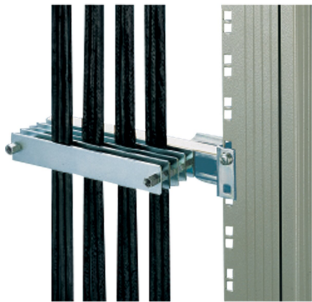

# Sandwichkabelführung für C-Profile

## Data Solutions

Sandwichkabelklemme für C-Profil

### MERKMALE

Für Kabeldurchmesser 4-7 mm, nutzbare Breite 190 mm

Kabelführung in bis zu 5 Ebenen