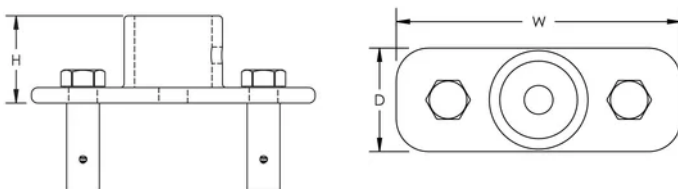

Dual-Anschlussadapter

Data Solutions

MERKMALE

Für Verbindungen der nVent ERICO System 3000 Fangeinrichtungen mit den Dualführungen des nVent ERICO Ericore Blitzableiters

SPEZIFIKATIONEN

Table 1/1

Katalognummer	Material	Tiefe (D)	Höhe (H)	Breite (W)	Stückgewicht
TERMDUALCOUP	Edelstahl 316 (EN 1.4401)	68mm	80mm	220mm	3kg

DIAGRAMME