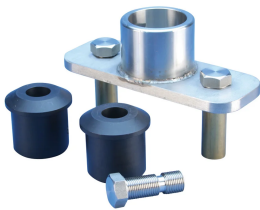

Dual-Anschlussadapter

Data Solutions

MERKMALE

Für Verbindungen der nVent ERICO System 3000 Fangeinrichtungen mit den Dualführungen des nVent ERICO Ericore Blitzableiters

SPEZIFIKATIONEN

Table 1/1

Katalognummer	Material	Tiefe (D)	Höhe (H)	Breite (W)	Stückgewicht
TERMDUALCOUP	Edelstahl 316 (EN 1.4401)	68mm	80mm	220mm	3kg