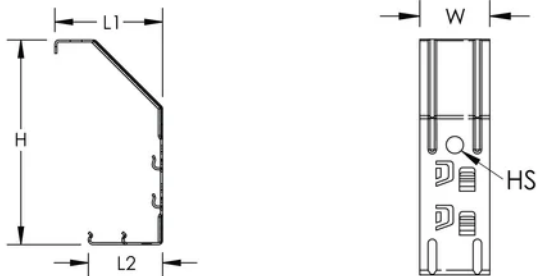

Breite (W): 45mm

Höhe (H): 152mm

Lochgröße (HS): 11mm

Statische Last: 147N

DIAGRAMME

WARNUNG

nVent-Produkte müssen in Übereinstimmung mit den Produktinformationsblättern und dem Schulungsmaterial von nVent installiert und verwendet werden. Informationsblätter sind verfügbar unter www.nVent.com sowie bei Ihrem nVent-Kundendienstvertreter. Unsachgemäße Installation, Missbrauch, Fehlanwendung oder andere Handlungen im Widerspruch zu den Anweisungen und Warnungen von nVent können zu Fehlfunktionen, Anlagenschäden, schwerer Körperverletzung sowie zum Tod führen und/oder haben die Annullierung der Garantie zur Folge.

Unser starkes markenportfolio:

CADDY ERICO HOFFMAN ILSCO SCHROFF TRACHTE