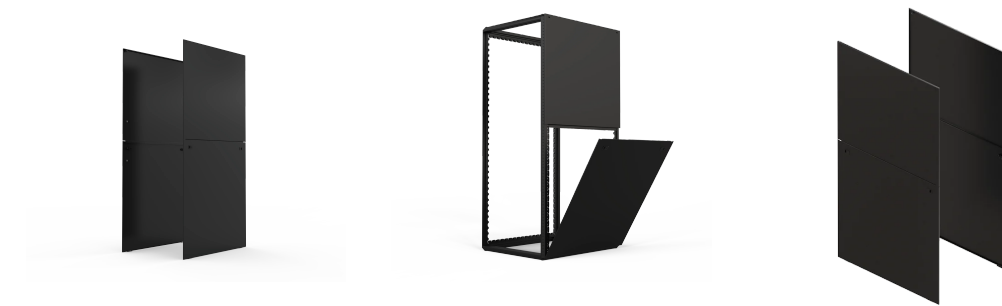

# Varistar CP Seitenwand, Mit Schnellverschluss und Schloss, 2 (Stück), RAL 7021, 47 HE, 2200 H, 1200 T

### KATALOGNUMMER

---

**21630-069**

Seitenwände (2 Stück) mit Schnellverschluss ohne Erdungssatz für Varistar CP-Schränke.

### MERKMALE

---

Stahl, 1 mm

2- geteilte Seitenwand ohne Erdungssatz

Inklusive Sicherheitsschloss-Satz

### PRODUKTMERKMALE

---

Höhe Gestell: 47U

Höhe: 2200mm

Tiefe: 1200mm

Anzahl Verpackungen: 2

Farbe: Schwarzgrau

Farbcode: RAL 7021