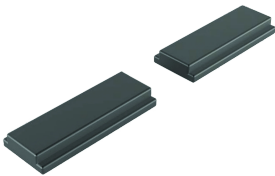

# Magnet for Mounting Compact LED-Light 550LM

### KATALOGNUMMER

---

**57275**

Die Gehäuseleuchte ist eine kompakte und flexible Lösung, die einen schnellen und einfachen Zusammenbau und eine schnelle und einfache Installation bietet. Für eine flexible Montage kann die LED-Leuchte mit Schrauben am Gehäuse befestigt oder mit optionalen Magnetsätzen an jeder flachen Oberfläche aus Stahl angebracht werden. Ein Bewegungssensor ist ebenso erhältlich.

### MERKMALE

---

Kabel für LED-Leuchten zum Einbau in Schränke

Die Leuchten können einfach vertikal oder horizontal befestigt werden

Einfache Durchgangsverdrahtung basierend auf einem Plug-and-Play-System