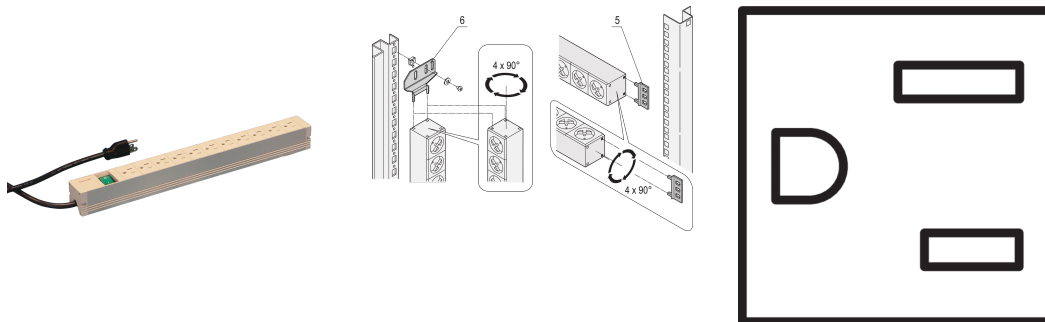

# Steckdosenleiste, USA 11 Steckereinsätze, 19 Zoll, mit Schalter

### KATALOGNUMMER

60110-242

Modulares, kompaktes PDU mit vielen Funktionselementen. Mit einem 1 HE x 1 HE großen Aluminiumgehäuse kann die PDU leicht in einen Schrank mit US-Steckdosen integriert werden.

### MERKMALE

Horizontale oder vertikale Montage

Die Einbauorientierung kann während der Installation in 90°-Schritten angepasst werden

Anschlussleitung 2 m, mit USA-Stecker

US-Buchseneinsätze

Einbauhöhe 1 HE

## PRODUKTMERKMALE

---

Typ Buchse: USA

Anzahl Buchsen: 11

Steckdosen mit Schalter: Ja

Spannung AC: 115V

Anzahl Verpackungen: 1

Farbe: Grau