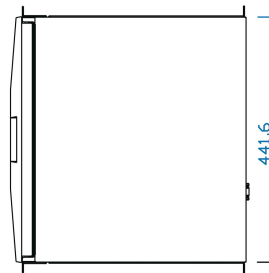

19" Schublade mit Tastatur 1 HE, Touchpad, RAL 9005, französische Tastatur

Data Solutions

KATALOGNUMMER

60118-568

19-Zoll-Schrankeinschub mit Tastatur und Vollauszug.

ZERTIFIZIERUNGEN

MERKMALE

Ausziehbare 1 HE Schublade mit Tastatur einschließlich Funktionstasten, Nummernblock, Touchpad.

Arretierung bei Vollauszug und im eingeschobenen Zustand

Anschluss zu USB für Tastatur und Maus

Einbaumaß 19-Zoll-Holmabstand (c-Maß) von 470 bis 700 mm)

Farbe Tiefschwarz (RAL 9005)

PRODUKTMERKMALE

Höhe Gestell: 1U

Tiefe: 400mm

Farbe: Tiefschwarz

Anzahl Verpackungen: 1

Farbcode: RAL 9005

Produkttyp: Schaltschrank-/Gestellschubfach

Typ: Tastatur

Passt zu: 19-Zoll-Schaltschränke

Tastaturtyp: AZERTY