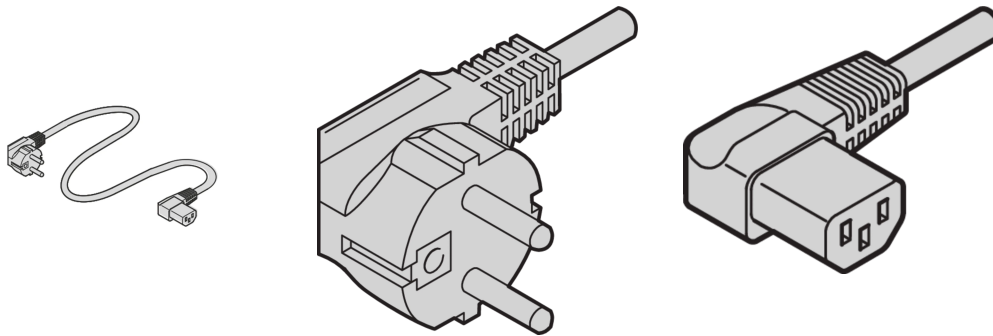

# Netzkabel, SCHUKO/UTE, nach IEC C13- abgewinkelt, 2.5 m, grau

### KATALOGNUMMER

**60704-020**

Das nVent SCHROFF-Netzkabel bietet praktische, universelle Befestigung mit variablen Befestigungsvorrichtungen. Sie sind flexibel einsetzbar und passen für unterschiedliche Anwendungen wie Lüfter, Schrankleuchten usw., industrielle PC-Anschlüsse, unterbrechungsfreie Stromversorgungen, Systeme.

### PRODUKTMERKMALE

Eingangssteckverbinder: SCHUKO/UTE

Ausgangsanschluss: IEC C13

Länge: 2500mm

Anzahl Verpackungen: 1

Farbe: Grau

Steckverbindertyp: Angewinkelt

Material: PVC