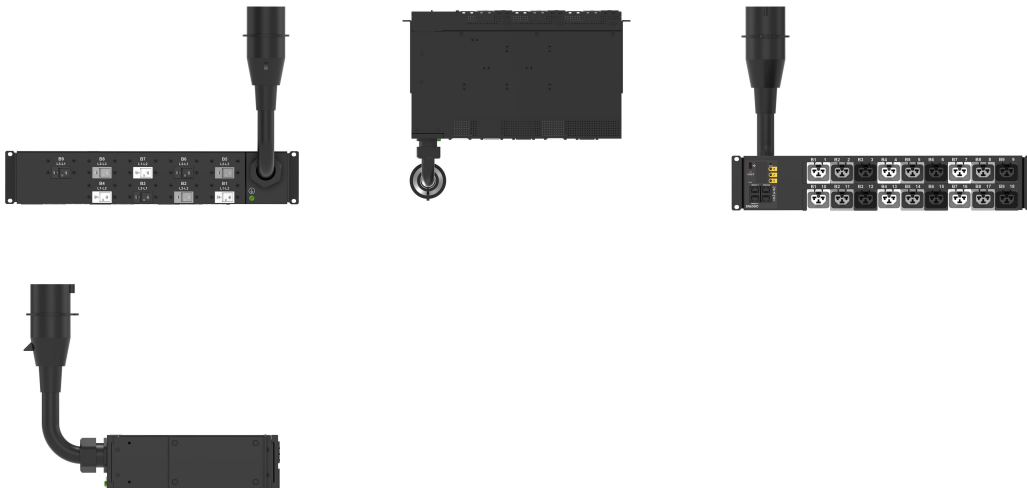

MI PDU, 2U, 60A(48A), 208V, 3P Delta, 9 CB, (18)4-in-1

Data Solutions

KATALOGNUMMER

EN1962

The Advantage Series Input Metered PDU family offers energy metering with advanced power and environmental monitoring options. Comprehensive monitoring at both the input phase and circuit breaker levels offers advanced alerts of potential overloads. Billing-grade metering provides accurate power consumption data for energy use optimization. The hot-swappable network management controller features Gigabit and redundant ethernet communication with advanced support for external environmental sensors and rack security access solutions.

PRODUKTMERKMALE

Produktfamilie: Enlogic

Produkttyp: Buchsenleiste

Typ Buchse: (18) C13/C15/C19/C21

Farbe: Schwarz

Steckdosen mit Schalter: Nein

Schutzschalter: 20 A

Länge: 87mm