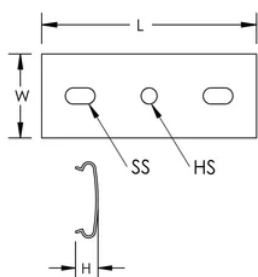

### MERKMALE

Werkzeuglose Installation

Ideal geeignet für Rinnentiefen bis 100 mm

### SPEZIFIKATIONEN

Table 1/2

Katalognummer	Artikelnummer	Farbe	Material	Länge (L)	Breite (W)	Höhe (H)
WBTBOXBRKTRD	820731	Rot	Kunststoff	94mm	36.6mm	10mm

Table 2/2

Katalognummer	Artikelnummer	Lochgröße (HS)	Größe Slot (SS)
WBTBOXBRKTRD	820731	7mm	7 x 13 mm

## DIAGRAMME

---