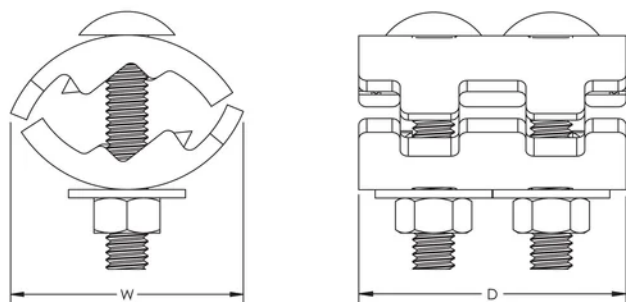

DIAGRAMME

WARNUNG

nVent-Produkte müssen in Übereinstimmung mit den Produktinformationsblättern und dem Schulungsmaterial von nVent installiert und verwendet werden. Informationsblätter sind verfügbar unter www.nVent.com sowie bei Ihrem nVent-Kundendienstvertreter. Unsachgemäße Installation, Missbrauch, Fehlanwendung oder andere Handlungen im Widerspruch zu den Anweisungen und Warnungen von nVent können zu Fehlfunktionen, Anlagenschäden, schwerer Körperverletzung sowie zum Tod führen und/oder haben die Annullierung der Garantie zur Folge.

Nordamerika

+1.800.753.9221

Option 1 – Kundendienst

Option 2 – Technischer

Support

Europa

Niederlande:

+31 800-0200135

Frankreich:

+33 800 901 793

Europa

Deutschland:

800 1890272

Sonstige Länder:

+31 13 5835404

APAC

Shanghai:

+ 86 21 2412 1618/19

Sydney:

+61 2 9751 8500

Unser starkes markenportfolio:

CADDY

ERICO

HOFFMAN

ILSCO

SCHROFF

TRACHTE