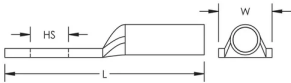

Katalognummer	Artikelnummer	Typ Klemme/Steckverbinder	Leitergröße	Lochgröße (HS)	Länge (L)	Breite (W)
RKS7012T	716656	Norm	Litzendraht 2/0, Litzendraht 70 mm²	13 mm	59mm	23 mm

Table 2/2

Katalognummer	Artikelnummer	Werkzeugtyp
PKS1610H		M2M oder M2H/RKM2, M3H oder M3B/RKM3, MLB/RKML
RKS050019H	716546	M2M oder M2H/RKM2, M3H oder M3B/RKM3
RKS7012T	716656	M2M oder M2H/RKM2, M3H oder M3B/RKM3, MLB/RKML

DIAGRAMME

WARNUNG

nVent-Produkte müssen in Übereinstimmung mit den Produktinformationsblättern und dem Schulungsmaterial von nVent installiert und verwendet werden. Informationsblätter sind verfügbar unter www.nVent.com sowie bei Ihrem nVent-Kundendienstvertreter. Unsachgemäße Installation, Missbrauch, Fehlanwendung oder andere Handlungen im Widerspruch zu den Anweisungen und Warnungen von nVent können zu Fehlfunktionen, Anlagenschäden, schwerer Körperverletzung sowie zum Tod führen und/oder haben die Annullierung der Garantie zur Folge.

Nordamerika

+1.800.753.9221
Option 1 – Kundendienst
Option 2 – Technischer
Support

Europa

Niederlande:
+31 800-0200135
Frankreich:
+33 800 901 793

Europa

Deutschland:
800 1890272
Sonstige Länder:
+31 13 5835404