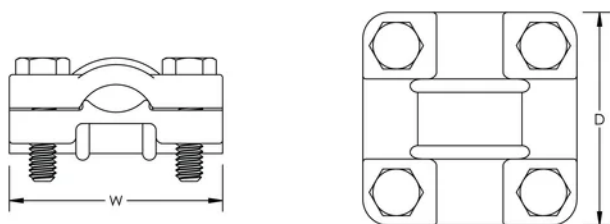

Kreuzverlegter Kabelstecker

ZERTIFIZIERUNGEN

MERKMALE

Einsetzbar als Kreuz- oder Vierwege-Kabelstecker

Vier Schrauben für formschlüssigen Zugriff an Kabeln

SPEZIFIKATIONEN

Oberfläche: Blank

Leitergröße, UL: Klasse 1 – Klasse 2 (4/0 max.)

Table 1/1

Katalognummer	Material	Tiefe (D)	Breite (W)	Stückgewicht
LPA595	Aluminium	50.8mm	50.8 mm	0.11 kg
LPC595	Messing	50.8mm	50.8 mm	0.28 kg

DIAGRAMME

WARNUNG

nVent-Produkte müssen in Übereinstimmung mit den Produktinformationsblättern und dem Schulungsmaterial von nVent installiert und verwendet werden. Informationsblätter sind verfügbar unter www.nVent.com sowie bei Ihrem nVent-Kundendienstvertreter. Unsachgemäße Installation, Missbrauch, Fehlanwendung oder andere Handlungen im Widerspruch zu den Anweisungen und Warnungen von nVent können zu Fehlfunktionen, Anlagenschäden, schwerer Körperverletzung sowie zum Tod führen und/oder haben die Annullierung der Garantie zur Folge.