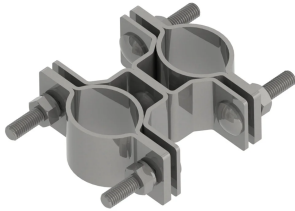

ISONV Rohrklemme für Mastbefestigung

MERKMALE

Für Mast-zu-Mast oder Rohr-zu-Mast-Befestigungen

SPEZIFIKATIONEN

Material: Edelstahl 304 (EN 1.4301)

Table 1/1

Katalognummer	Durchmesser 1 (Ø1)	Durchmesser 2 (Ø2)	Länge (L)	Breite (W)	Höhe (H)
ISONVBKTR70	40 - 50 mm	70 - 80 mm	170mm	144 mm	40 mm
ISONVBKTR50	40 - 50 mm	50 - 60 mm	145mm	118 mm	40 mm
ISONVBKTR40	40 - 50 mm	40 - 50 mm	152mm	106 mm	40 mm