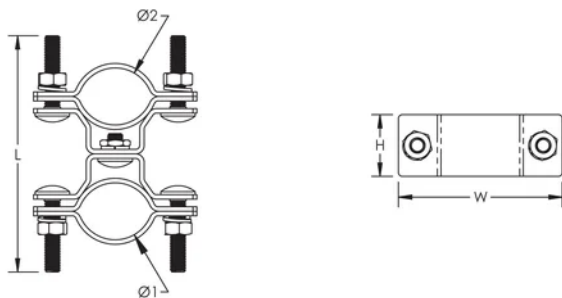

ISONV Rohrklemme für Mastbefestigung

MERKMALE

Für Mast-zu-Mast oder Rohr-zu-Mast-Befestigungen

SPEZIFIKATIONEN

Material: Edelstahl 304 (EN 1.4301)

Table 1/1

Katalognummer	Durchmesser 1 (Ø1)	Durchmesser 2 (Ø2)	Länge (L)	Breite (W)	Höhe (H)
ISONVBKTR70	40 - 50 mm	70 - 80 mm	170mm	144 mm	40 mm
ISONVBKTR50	40 - 50 mm	50 - 60 mm	145mm	118 mm	40 mm
ISONVBKTR40	40 - 50 mm	40 - 50 mm	152mm	106 mm	40 mm

DIAGRAMME