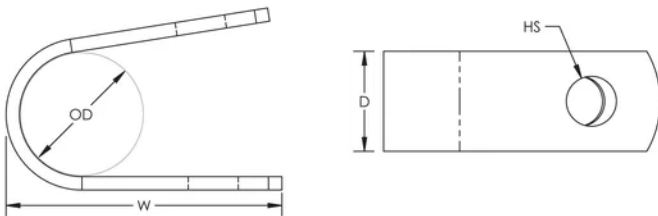

Katalognummer	Artikelnummer	Zertifizierungen
LPC801		E202878-Combined_CoC, E202878-Combined_CoC
PC008A	711370	
LPC805		E202878-Combined_CoC, E202878-Combined_CoC
LPA805		

ZUSÄTZLICHE PRODUKTDDETAILS

Üblicherweise alle 3' (0,9 m) am elektrischen Leiter installiert.

DIAGRAMME

WARNUNG

nVent-Produkte müssen in Übereinstimmung mit den Produktinformationsblättern und dem Schulungsmaterial von nVent installiert und verwendet werden. Informationsblätter sind verfügbar unter www.nVent.com sowie bei Ihrem nVent-Kundendienstvertreter. Unsachgemäße Installation, Missbrauch, Fehlanwendung oder andere Handlungen im Widerspruch zu den Anweisungen und Warnungen von nVent können zu Fehlfunktionen, Anlagenschäden, schwerer Körperverletzung sowie zum Tod führen und/oder haben die Annullierung der Garantie zur Folge.

Nordamerika

+1.800.753.9221
Option 1 – Kundendienst
Option 2 – Technischer
Support

Europa

Niederlande:
+31 800-0200135
Frankreich:
+33 800 901 793

Europa

Deutschland:
800 1890272
Sonstige Länder:
+31 13 5835404

APAC

Shanghai:
+ 86 21 2412 1618/19
Sydney:
+61 2 9751 8500

Unser starkes markenportfolio:

CADDY ERICO HOFFMAN ILSCO SCHROFF TRACHTE