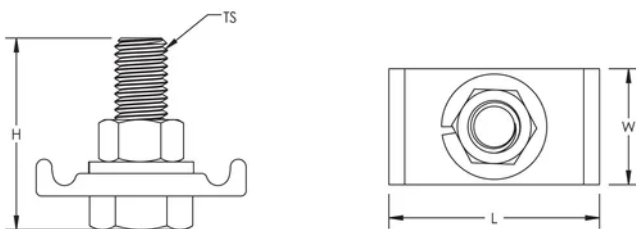

Weichenstellwerk Erdungsklammer, Kabel

MERKMALE

Mechanische Verbindungsklammer zur Befestigung eines elektrischen Leiters an Trägerflanschen

SPEZIFIKATIONEN

Table 1/2

Katalognummer	Artikelnummer	Material	Leitergröße	Gewindegröße (TS)	Höhe (H)	Länge (L)
TECLP8CU	710050	Kupfer	Volldraht 8 mm	M10	36 mm	40mm

Table 2/2

Katalognummer	Artikelnummer	Breite (W)
TECLP8CU	710050	22 mm

DIAGRAMME

WARNUNG

nVent-Produkte müssen in Übereinstimmung mit den Produktinformationsblättern und dem Schulungsmaterial von nVent installiert und verwendet werden. Informationsblätter sind verfügbar unter www.nVent.com sowie bei Ihrem nVent-Kundendienstvertreter. Unsachgemäße Installation, Missbrauch, Fehlanwendung oder andere Handlungen im Widerspruch zu den Anweisungen und Warnungen von nVent können zu Fehlfunktionen, Anlagenschäden, schwerer Körperverletzung sowie zum Tod führen und/oder haben die Annullierung der Garantie zur Folge.