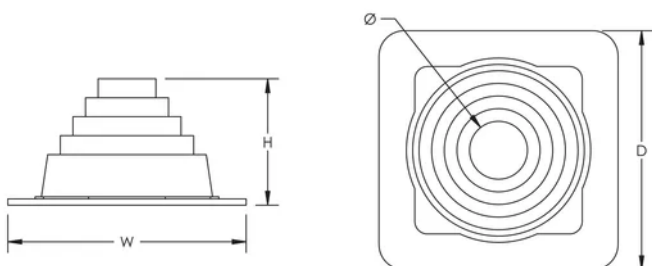

Wasserdichter Kegel

MERKMALE

Wasserdichte Abdichtung für Dachdurchdringungen

SPEZIFIKATIONEN

Table 1/2

Katalognummer	Artikelnummer	Material	Durchmesser (Ø)	Tiefe (D)	Höhe (H)	Breite (W)
WPC3050	702230	Aluminium	32 mm	115.9mm	60 mm	115 mm

Table 2/2

Katalognummer	Artikelnummer	Stückgewicht
WPC3050	702230	0.07 kg

DIAGRAMME

WARNUNG

nVent-Produkte müssen in Übereinstimmung mit den Produktinformationsblättern und dem Schulungsmaterial von nVent installiert und verwendet werden. Informationsblätter sind verfügbar unter www.nVent.com sowie bei Ihrem nVent-Kundendienstvertreter. Unsachgemäße Installation, Missbrauch, Fehlanwendung oder andere Handlungen im Widerspruch zu den Anweisungen und Warnungen von nVent können zu Fehlfunktionen, Anlagenschäden, schwerer Körperverletzung sowie zum Tod führen und/oder haben die Annullierung der Garantie zur Folge.