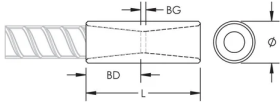

ZUSÄTZLICHE PRODUKTDDETAILS

Bar dimensions and weights listed may vary by region. Coupler sizes not shown may be available by special order. Contact your nVent LENTON representative for more information.

DIAGRAMME

WARNUNG

nVent-Produkte müssen in Übereinstimmung mit den Produktinformationsblättern und dem Schulungsmaterial von nVent installiert und verwendet werden. Informationsblätter sind verfügbar unter www.nVent.com sowie bei Ihrem nVent-Kundendienstvertreter. Unsachgemäße Installation, Missbrauch, Fehlanwendung oder andere Handlungen im Widerspruch zu den Anweisungen und Warnungen von nVent können zu Fehlfunktionen, Anlagenschäden, schwerer Körperverletzung sowie zum Tod führen und/oder haben die Annullierung der Garantie zur Folge.

Nordamerika

+1.800.753.9221

Option 1 – Kundendienst

Option 2 – Technischer

Support

Europa

Niederlande:

+31 800-0200135

Frankreich:

+33 800 901 793

Europa

Deutschland:

800 1890272

Sonstige Länder:

+31 13 5835404