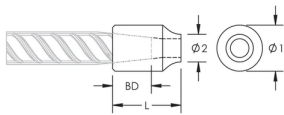

Einführtiefe (BD): 19mm

Stückgewicht: 0.06 kg

Ausgelegt für: AASHTO; ABNT NBR 8548:1984; ACI 318 Typ 1 (125 % der angegebenen Streckgrenze); ACI 318 Typ 2 (angegebene Zugspannung); ACI 349; ACI 359; AS3600

Anzahl Verpackungen: 285

ZUSÄTZLICHE PRODUKTDDETAILS

Bar dimensions and weights listed may vary by region. Coupler sizes not shown may be available by special order. Contact your nVent LENTON representative for more information.

The design of the weld, the selection of electrode, and other relevant choices depend on the chemical and physical properties of the structural steel to which the couplers are welded. Engineers who design assemblies should adhere to all appropriate regulations.

DIAGRAMME

WARNUNG

nVent-Produkte müssen in Übereinstimmung mit den Produktinformationsblättern und dem Schulungsmaterial von nVent installiert und verwendet werden. Informationsblätter sind verfügbar unter www.nVent.com sowie bei Ihrem nVent-Kundendienstvertreter. Unsachgemäße Installation, Missbrauch, Fehlanwendung oder andere Handlungen im Widerspruch zu den Anweisungen und Warnungen von nVent können zu Fehlfunktionen, Anlagenschäden, schwerer Körperverletzung sowie zum Tod führen und/oder haben die Annullierung der Garantie zur Folge.

Nordamerika

+1.800.753.9221

Option 1 – Kundendienst

Option 2 – Technischer

Support

Europa

Niederlande:

+31 800-0200135

Frankreich:

+33 800 901 793

Europa

Deutschland:

800 1890272

Sonstige Länder:

+31 13 5835404