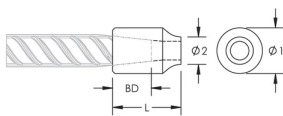

ZUSÄTZLICHE PRODUKTDDETAILS

Bar dimensions and weights listed may vary by region. Coupler sizes not shown may be available by special order. Contact your nVent LENTON representative for more information.

The design of the weld, the selection of electrode, and other relevant choices depend on the chemical and physical properties of the structural steel to which the couplers are welded. Engineers who design assemblies should adhere to all appropriate regulations.

Suffix "EE" has been added to some part numbers to clarify design version among regions.

DIAGRAMME

WARNUNG

nVent-Produkte müssen in Übereinstimmung mit den Produktinformationsblättern und dem Schulungsmaterial von nVent installiert und verwendet werden. Informationsblätter sind verfügbar unter www.nVent.com sowie bei Ihrem nVent-Kundendienstvertreter. Unsachgemäße Installation, Missbrauch, Fehlanwendung oder andere Handlungen im Widerspruch zu den Anweisungen und Warnungen von nVent können zu Fehlfunktionen, Anlagenschäden, schwerer Körperverletzung sowie zum Tod führen und/oder haben die Annullierung der Garantie zur Folge.

Nordamerika

+1.800.753.9221

Option 1 – Kundendienst

Option 2 – Technischer

Support

Europa

Niederlande:

+31 800-0200135

Frankreich:

+33 800 901 793

Europa

Deutschland:

800 1890272

Sonstige Länder:

+31 13 5835404