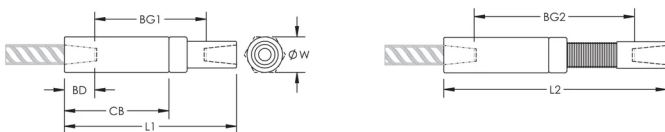

Bewehrungsstabgröße, metrisch: 14 mm

Durchmesser (Ø): 25 mm

Länge 1 (L1): 134 mm

Länge 2 (L2): 172 mm

Einführtiefe (BD): 21mm

Stababstand 1 (BG1): 92mm

Stababstand 2 (BG2): 130mm

Kupplungsgehäuse (CB): 82mm

Stückgewicht: 0.37 kg

Ausgelegt für: AASHTO; ABNT NBR 8548:1984; ACI 318 Typ 1 (125 % der angegebenen Streckgrenze); ACI 318 Typ 2 (angegebene Zugspannung); ACI 349; ACI 359; AS3600

Anzahl Verpackungen: 54

ZUSÄTZLICHE PRODUKTDDETAILS

Bar dimensions and weights listed may vary by region. Coupler sizes not shown may be available by special order. Contact your nVent LENTON representative for more information.

DIAGRAMME

WARNUNG

---

nVent-Produkte müssen in Übereinstimmung mit den Produktinformationsblättern und dem Schulungsmaterial von nVent installiert und verwendet werden. Informationsblätter sind verfügbar unter www.nVent.com sowie bei Ihrem nVent-Kundendienstvertreter. Unsachgemäße Installation, Missbrauch, Fehlanwendung oder andere Handlungen im Widerspruch zu den Anweisungen und Warnungen von nVent können zu Fehlfunktionen, Anlagenschäden, schwerer Körperverletzung sowie zum Tod führen und/oder haben die Annullierung der Garantie zur Folge.