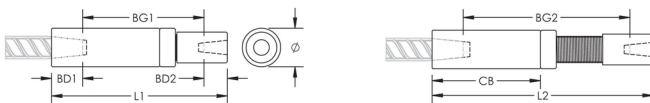

Länge 1 (L1): 144 mm

Länge 2 (L2): 186 mm

Einführtiefe 1 (BD1): 24mm

Einführtiefe 2 (BD2): 18mm

Stababstand 1 (BG1): 102mm

Stababstand 2 (BG2): 144mm

Kupplungsgehäuse (CB): 89mm

Stückgewicht: 0.72 kg

Ausgelegt für: AASHTO;ABNT NBR 8548:1984;ACI 318 Typ 1 (125 % der angegebenen Streckgrenze);ACI 318 Typ 2 (angegebene Zugspannung);ACI 349;ACI 359;AS3600

Anzahl Verpackungen: 28

ZUSÄTZLICHE PRODUKTDDETAILS

Bar dimensions and weights listed may vary by region. Coupler sizes not shown may be available by special order. Contact your nVent LENTON representative for more information.

DIAGRAMME

WARNUNG

---

nVent-Produkte müssen in Übereinstimmung mit den Produktinformationsblättern und dem Schulungsmaterial von nVent installiert und verwendet werden. Informationsblätter sind verfügbar unter www.nVent.com sowie bei Ihrem nVent-Kundendienstvertreter. Unsachgemäße Installation, Missbrauch, Fehlanwendung oder andere Handlungen im Widerspruch zu den Anweisungen und Warnungen von nVent können zu Fehlfunktionen, Anlagenschäden, schwerer Körperverletzung sowie zum Tod führen und/oder haben die Annullierung der Garantie zur Folge.