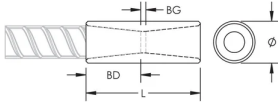

ZUSÄTZLICHE PRODUKTDDETAILS

Bar dimensions and weights listed may vary by region. Coupler sizes not shown may be available by special order. Contact your nVent LENTON representative for more information.

DIAGRAMME

WARNUNG

nVent-Produkte müssen in Übereinstimmung mit den Produktinformationsblättern und dem Schulungsmaterial von nVent installiert und verwendet werden. Informationsblätter sind verfügbar unter www.nVent.com sowie bei Ihrem nVent-Kundendienstvertreter. Unsachgemäße Installation, Missbrauch, Fehlanwendung oder andere Handlungen im Widerspruch zu den Anweisungen und Warnungen von nVent können zu Fehlfunktionen, Anlagenschäden, schwerer Körperverletzung sowie zum Tod führen und/oder haben die Annullierung der Garantie zur Folge.

Nordamerika

+1.800.753.9221

Option 1 – Kundendienst

Option 2 – Technischer

Support

Europa

Niederlande:

+31 800-0200135

Frankreich:

+33 800 901 793

Europa

Deutschland:

800 1890272

Sonstige Länder:

+31 13 5835404