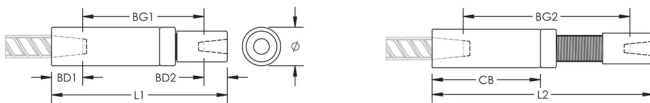

Durchmesser (Ø): 45 mm

Länge 1 (L1): 219 mm

Länge 2 (L2): 287 mm

Einführtiefe 1 (BD1): 40mm

Einführtiefe 2 (BD2): 24mm

Stababstand 1 (BG1): 155mm

Stababstand 2 (BG2): 223mm

Kupplungsgehäuse (CB): 140mm

Stückgewicht: 2.18 kg

Ausgelegt für: AASHTO;ABNT NBR 8548:1984;ACI 318 Typ 1 (125 % der angegebenen Streckgrenze);ACI 318 Typ 2 (angegebene Zugspannung);ACI 349;ACI 359;AS3600

Anzahl Verpackungen: 10

ZUSÄTZLICHE PRODUKTDDETAILS

Bar dimensions and weights listed may vary by region. Coupler sizes not shown may be available by special order. Contact your nVent LENTON representative for more information.

DIAGRAMME

WARNUNG

---

nVent-Produkte müssen in Übereinstimmung mit den Produktinformationsblättern und dem Schulungsmaterial von nVent installiert und verwendet werden. Informationsblätter sind verfügbar unter www.nVent.com sowie bei Ihrem nVent-Kundendienstvertreter. Unsachgemäße Installation, Missbrauch, Fehlanwendung oder andere Handlungen im Widerspruch zu den Anweisungen und Warnungen von nVent können zu Fehlfunktionen, Anlagenschäden, schwerer Körperverletzung sowie zum Tod führen und/oder haben die Annullierung der Garantie zur Folge.