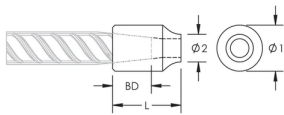

Einführtiefe (BD): 40mm

Stückgewicht: 0.45 kg

Ausgelegt für: AASHTO; ABNT NBR 8548:1984; ACI 318 Typ 1 (125 % der angegebenen Streckgrenze); ACI 318 Typ 2 (angegebene Zugspannung); ACI 349; ACI 359; AS3600

Anzahl Verpackungen: 30

ZUSÄTZLICHE PRODUKTDDETAILS

Bar dimensions and weights listed may vary by region. Coupler sizes not shown may be available by special order. Contact your nVent LENTON representative for more information.

The design of the weld, the selection of electrode, and other relevant choices depend on the chemical and physical properties of the structural steel to which the couplers are welded. Engineers who design assemblies should adhere to all appropriate regulations.

DIAGRAMME

WARNUNG

nVent-Produkte müssen in Übereinstimmung mit den Produktinformationsblättern und dem Schulungsmaterial von nVent installiert und verwendet werden. Informationsblätter sind verfügbar unter www.nVent.com sowie bei Ihrem nVent-Kundendienstvertreter. Unsachgemäße Installation, Missbrauch, Fehlanwendung oder andere Handlungen im Widerspruch zu den Anweisungen und Warnungen von nVent können zu Fehlfunktionen, Anlagenschäden, schwerer Körperverletzung sowie zum Tod führen und/oder haben die Annullierung der Garantie zur Folge.

Nordamerika

+1.800.753.9221

Option 1 – Kundendienst

Option 2 – Technischer

Support

Europa

Niederlande:

+31 800-0200135

Frankreich:

+33 800 901 793

Europa

Deutschland:

800 1890272

Sonstige Länder:

+31 13 5835404