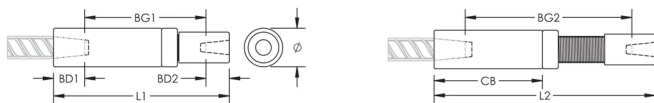

Länge 1 (L1): 228 mm

Länge 2 (L2): 298 mm

Einführtiefe 1 (BD1): 42mm

Einführtiefe 2 (BD2): 37mm

Stababstand 1 (BG1): 149mm

Stababstand 2 (BG2): 219mm

Kupplungsgehäuse (CB): 147mm

Stückgewicht: 2.82 kg

Ausgelegt für: AASHTO;ABNT NBR 8548:1984;ACI 318 Typ 1 (125 % der angegebenen Streckgrenze);ACI 318 Typ 2 (angegebene Zugspannung);ACI 349;ACI 359;AS3600

Anzahl Verpackungen: 8

ZUSÄTZLICHE PRODUKTDDETAILS

Bar dimensions and weights listed may vary by region. Coupler sizes not shown may be available by special order. Contact your nVent LENTON representative for more information.

DIAGRAMME

WARNUNG

---

nVent-Produkte müssen in Übereinstimmung mit den Produktinformationsblättern und dem Schulungsmaterial von nVent installiert und verwendet werden. Informationsblätter sind verfügbar unter www.nVent.com sowie bei Ihrem nVent-Kundendienstvertreter. Unsachgemäße Installation, Missbrauch, Fehlanwendung oder andere Handlungen im Widerspruch zu den Anweisungen und Warnungen von nVent können zu Fehlfunktionen, Anlagenschäden, schwerer Körperverletzung sowie zum Tod führen und/oder haben die Annullierung der Garantie zur Folge.