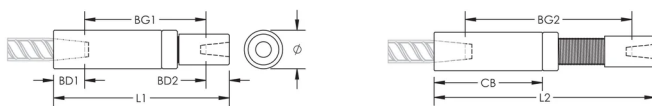

Durchmesser (Ø): 50 mm

Länge 1 (L1): 228 mm

Länge 2 (L2): 298 mm

Einführtiefe 1 (BD1): 42mm

Einführtiefe 2 (BD2): 40mm

Stababstand 1 (BG1): 146mm

Stababstand 2 (BG2): 216mm

Kupplungsgehäuse (CB): 147mm

Stückgewicht: 2.77 kg

Ausgelegt für: AASHTO; ABNT NBR 8548:1984; ACI 318 Typ 1 (125 % der angegebenen Streckgrenze); ACI 318 Typ 2 (angegebene Zugspannung); ACI 349; ACI 359; AS3600

Anzahl Verpackungen: 8

ZUSÄTZLICHE PRODUKTDDETAILS

Bar dimensions and weights listed may vary by region. Coupler sizes not shown may be available by special order. Contact your nVent LENTON representative for more information.

DIAGRAMME

WARNUNG

---

nVent-Produkte müssen in Übereinstimmung mit den Produktinformationsblättern und dem Schulungsmaterial von nVent installiert und verwendet werden. Informationsblätter sind verfügbar unter www.nVent.com sowie bei Ihrem nVent-Kundendienstvertreter. Unsachgemäße Installation, Missbrauch, Fehlanwendung oder andere Handlungen im Widerspruch zu den Anweisungen und Warnungen von nVent können zu Fehlfunktionen, Anlagenschäden, schwerer Körperverletzung sowie zum Tod führen und/oder haben die Annullierung der Garantie zur Folge.