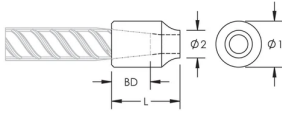

ZUSÄTZLICHE PRODUKTDDETAILS

Bar dimensions and weights listed may vary by region. Coupler sizes not shown may be available by special order. Contact your nVent LENTON representative for more information.

The design of the weld, the selection of electrode, and other relevant choices depend on the chemical and physical properties of the structural steel to which the couplers are welded. Engineers who design assemblies should adhere to all appropriate regulations.

DIAGRAMME

WARNUNG

---

nVent-Produkte müssen in Übereinstimmung mit den Produktinformationsblättern und dem Schulungsmaterial von nVent installiert und verwendet werden. Informationsblätter sind verfügbar unter www.nVent.com sowie bei Ihrem nVent-Kundendienstvertreter. Unsachgemäße Installation, Missbrauch, Fehlanwendung oder andere Handlungen im Widerspruch zu den Anweisungen und Warnungen von nVent können zu Fehlfunktionen, Anlagenschäden, schwerer Körperverletzung sowie zum Tod führen und/oder haben die Annullierung der Garantie zur Folge.

Nordamerika

+1.800.753.9221

Option 1 – Kundendienst

Option 2 – Technischer

Support

Europa

Niederlande:

+31 800-0200135

Frankreich:

+33 800 901 793

Europa

Deutschland:

800 1890272

Sonstige Länder:

+31 13 5835404