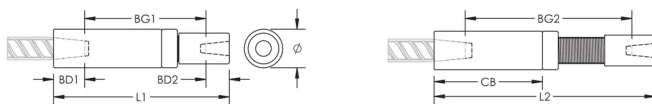

Länge 2 (L2): 321 mm

Einführtiefe 1 (BD1): 45mm

Einführtiefe 2 (BD2): 29mm

Stababstand 1 (BG1): 173mm

Stababstand 2 (BG2): 247mm

Kupplungsgehäuse (CB): 156mm

Stückgewicht: 4.5 kg

Ausgelegt für: AASHTO;ABNT NBR 8548:1984;ACI 318 Typ 1 (125 % der angegebenen Streckgrenze);ACI 318 Typ 2 (angegebene Zugspannung);ACI 349;ACI 359;AS3600

Anzahl Verpackungen: 5

ZUSÄTZLICHE PRODUKTDDETAILS

Bar dimensions and weights listed may vary by region. Coupler sizes not shown may be available by special order. Contact your nVent LENTON representative for more information.

DIAGRAMME

WARNUNG

nVent-Produkte müssen in Übereinstimmung mit den Produktinformationsblättern und dem Schulungsmaterial von nVent installiert und verwendet werden. Informationsblätter sind verfügbar unter www.nVent.com sowie bei Ihrem nVent-Kundendienstvertreter. Unsachgemäße Installation, Missbrauch, Fehlanwendung oder andere Handlungen im Widerspruch zu den Anweisungen und Warnungen von nVent können zu Fehlfunktionen, Anlagenschäden, schwerer Körperverletzung sowie zum Tod führen und/oder haben die Annullierung der Garantie zur Folge.

Nordamerika

+1.800.753.9221

Option 1 – Kundendienst

Option 2 – Technischer

Support

Europa

Niederlande:

+31 800-0200135

Frankreich:

+33 800 901 793

Europa

Deutschland:

800 1890272

Sonstige Länder:

+31 13 5835404

APAC

Shanghai:

+ 86 21 2412 1618/19

Sydney:

+61 2 9751 8500

Unser starkes markenportfolio:

CADDY

ERICO

HOFFMAN

ILSCO

SCHROFF

TRACHTE