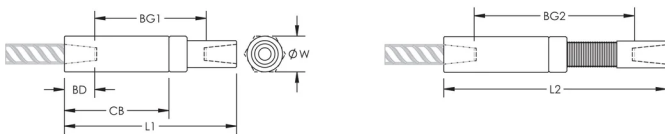

Bewehrungsstabgröße, metrisch: 32 mm

Größe Armierung, USA: #10

Durchmesser ($\emptyset$): 60 mm

Länge 1 (L1): 249 mm

Länge 2 (L2): 321 mm

Einführtiefe (BD): 45mm

Stababstand 1 (BG1): 159mm

Stababstand 2 (BG2): 231mm

Kupplungsgehäuse (CB): 156mm

Stückgewicht: 3.96 kg

Ausgelegt für: AASHTO; ABNT NBR 8548:1984; ACI 318 Typ 1 (125 % der angegebenen Streckgrenze); ACI 318 Typ 2 (angegebene Zugspannung); ACI 349; ACI 359; AS3600

Anzahl Verpackungen: 5

ZUSÄTZLICHE PRODUKTDDETAILS

Bar dimensions and weights listed may vary by region. Coupler sizes not shown may be available by special order. Contact your nVent LENTON representative for more information.

DIAGRAMME

WARNUNG

---

nVent-Produkte müssen in Übereinstimmung mit den Produktinformationsblättern und dem Schulungsmaterial von nVent installiert und verwendet werden. Informationsblätter sind verfügbar unter www.nVent.com sowie bei Ihrem nVent-Kundendienstvertreter. Unsachgemäße Installation, Missbrauch, Fehlanwendung oder andere Handlungen im Widerspruch zu den Anweisungen und Warnungen von nVent können zu Fehlfunktionen, Anlagenschäden, schwerer Körperverletzung sowie zum Tod führen und/oder haben die Annullierung der Garantie zur Folge.