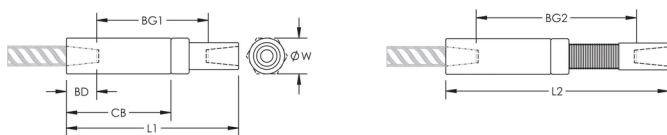

Länge 2 (L2): 362 mm

Einführtiefe (BD): 55mm

Stababstand 1 (BG1): 170mm

Stababstand 2 (BG2): 252mm

Kupplungsgehäuse (CB): 177mm

Stückgewicht: 4.28 kg

Ausgelegt für: AASHTO;ABNT NBR 8548:1984;ACI 318 Typ 1 (125 % der angegebenen Streckgrenze);ACI 318 Typ 2 (angegebene Zugspannung);ACI 349;ACI 359;AS3600

Anzahl Verpackungen: 4

ZUSÄTZLICHE PRODUKTDDETAILS

Bar dimensions and weights listed may vary by region. Coupler sizes not shown may be available by special order. Contact your nVent LENTON representative for more information.

DIAGRAMME

WARNUNG

nVent-Produkte müssen in Übereinstimmung mit den Produktinformationsblättern und dem Schulungsmaterial von nVent installiert und verwendet werden. Informationsblätter sind verfügbar unter www.nVent.com sowie bei Ihrem nVent-Kundendienstvertreter. Unsachgemäße Installation, Missbrauch, Fehlanwendung oder andere Handlungen im Widerspruch zu den Anweisungen und Warnungen von nVent können zu Fehlfunktionen, Anlagenschäden, schwerer Körperverletzung sowie zum Tod führen und/oder haben die Annullierung der Garantie zur Folge.

Nordamerika

+1.800.753.9221

Option 1 – Kundendienst

Option 2 – Technischer

Support

Europa

Niederlande:

+31 800-0200135

Frankreich:

+33 800 901 793

Europa

Deutschland:

800 1890272

Sonstige Länder:

+31 13 5835404

APAC

Shanghai:

+ 86 21 2412 1618/19

Sydney:

+61 2 9751 8500

Unser starkes markenportfolio:

CADDY

ERICO

HOFFMAN

ILSCO

SCHROFF

TRACHTE