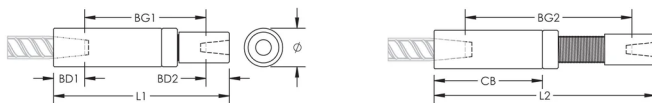

Länge 1 (L1): 269 mm

Länge 2 (L2): 349 mm

Einführtiefe 1 (BD1): 52mm

Einführtiefe 2 (BD2): 37mm

Stababstand 1 (BG1): 180mm

Stababstand 2 (BG2): 260mm

Kupplungsgehäuse (CB): 172mm

Stückgewicht: 5.73 kg

Ausgelegt für: AASHTO;ABNT NBR 8548:1984;ACI 318 Typ 1 (125 % der angegebenen Streckgrenze);ACI 318 Typ 2 (angegebene Zugspannung);ACI 349;ACI 359;AS3600

Anzahl Verpackungen: 4

ZUSÄTZLICHE PRODUKTDDETAILS

Bar dimensions and weights listed may vary by region. Coupler sizes not shown may be available by special order. Contact your nVent LENTON representative for more information.

DIAGRAMME

WARNUNG

nVent-Produkte müssen in Übereinstimmung mit den Produktinformationsblättern und dem Schulungsmaterial von nVent installiert und verwendet werden. Informationsblätter sind verfügbar unter www.nVent.com sowie bei Ihrem nVent-Kundendienstvertreter. Unsachgemäße Installation, Missbrauch, Fehlanwendung oder andere Handlungen im Widerspruch zu den Anweisungen und Warnungen von nVent können zu Fehlfunktionen, Anlagenschäden, schwerer Körperverletzung sowie zum Tod führen und/oder haben die Annullierung der Garantie zur Folge.